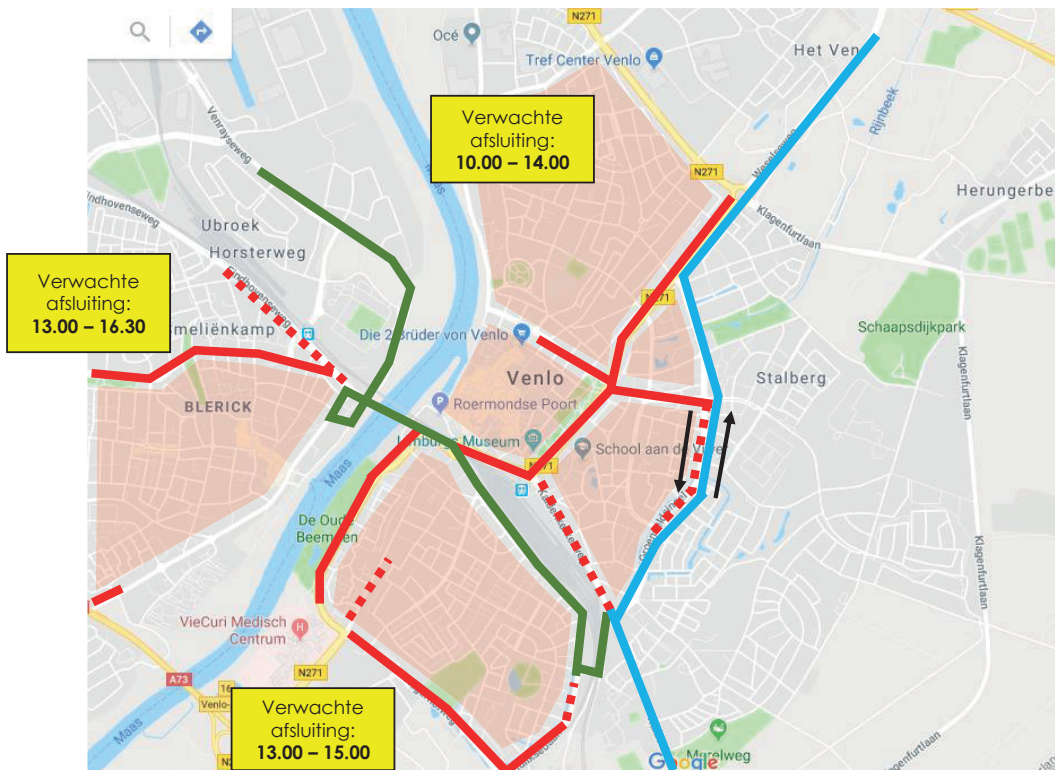

# Bereikbaarheid tijdens de ARROW Venloop

## Venlo binnenstad

## Venlo-Zuid

-  Afgesloten weg / geen verkeer mogelijk
-  Beperkt verkeer mogelijk (bestemmingsverkeer of slechts 1 rijbaan)
-  Route-gebied, beperkt verkeer mogelijk of kan zich vastrijden op de route
-  Toelichting afsluitingstijden
-  Verbindingsroute West - Oost