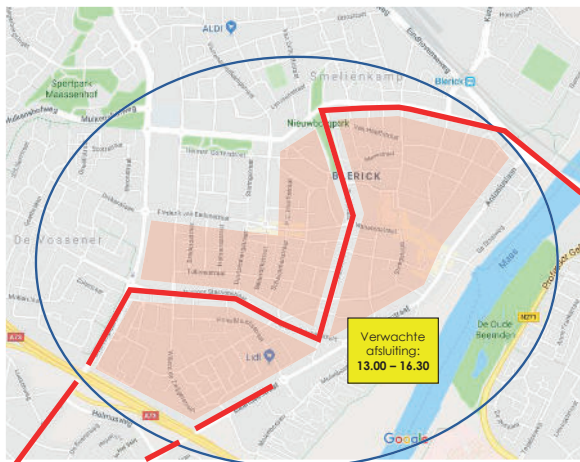

Blerick

Venloop

ARROW Venloop

Meer informatie: www.venloop.nl