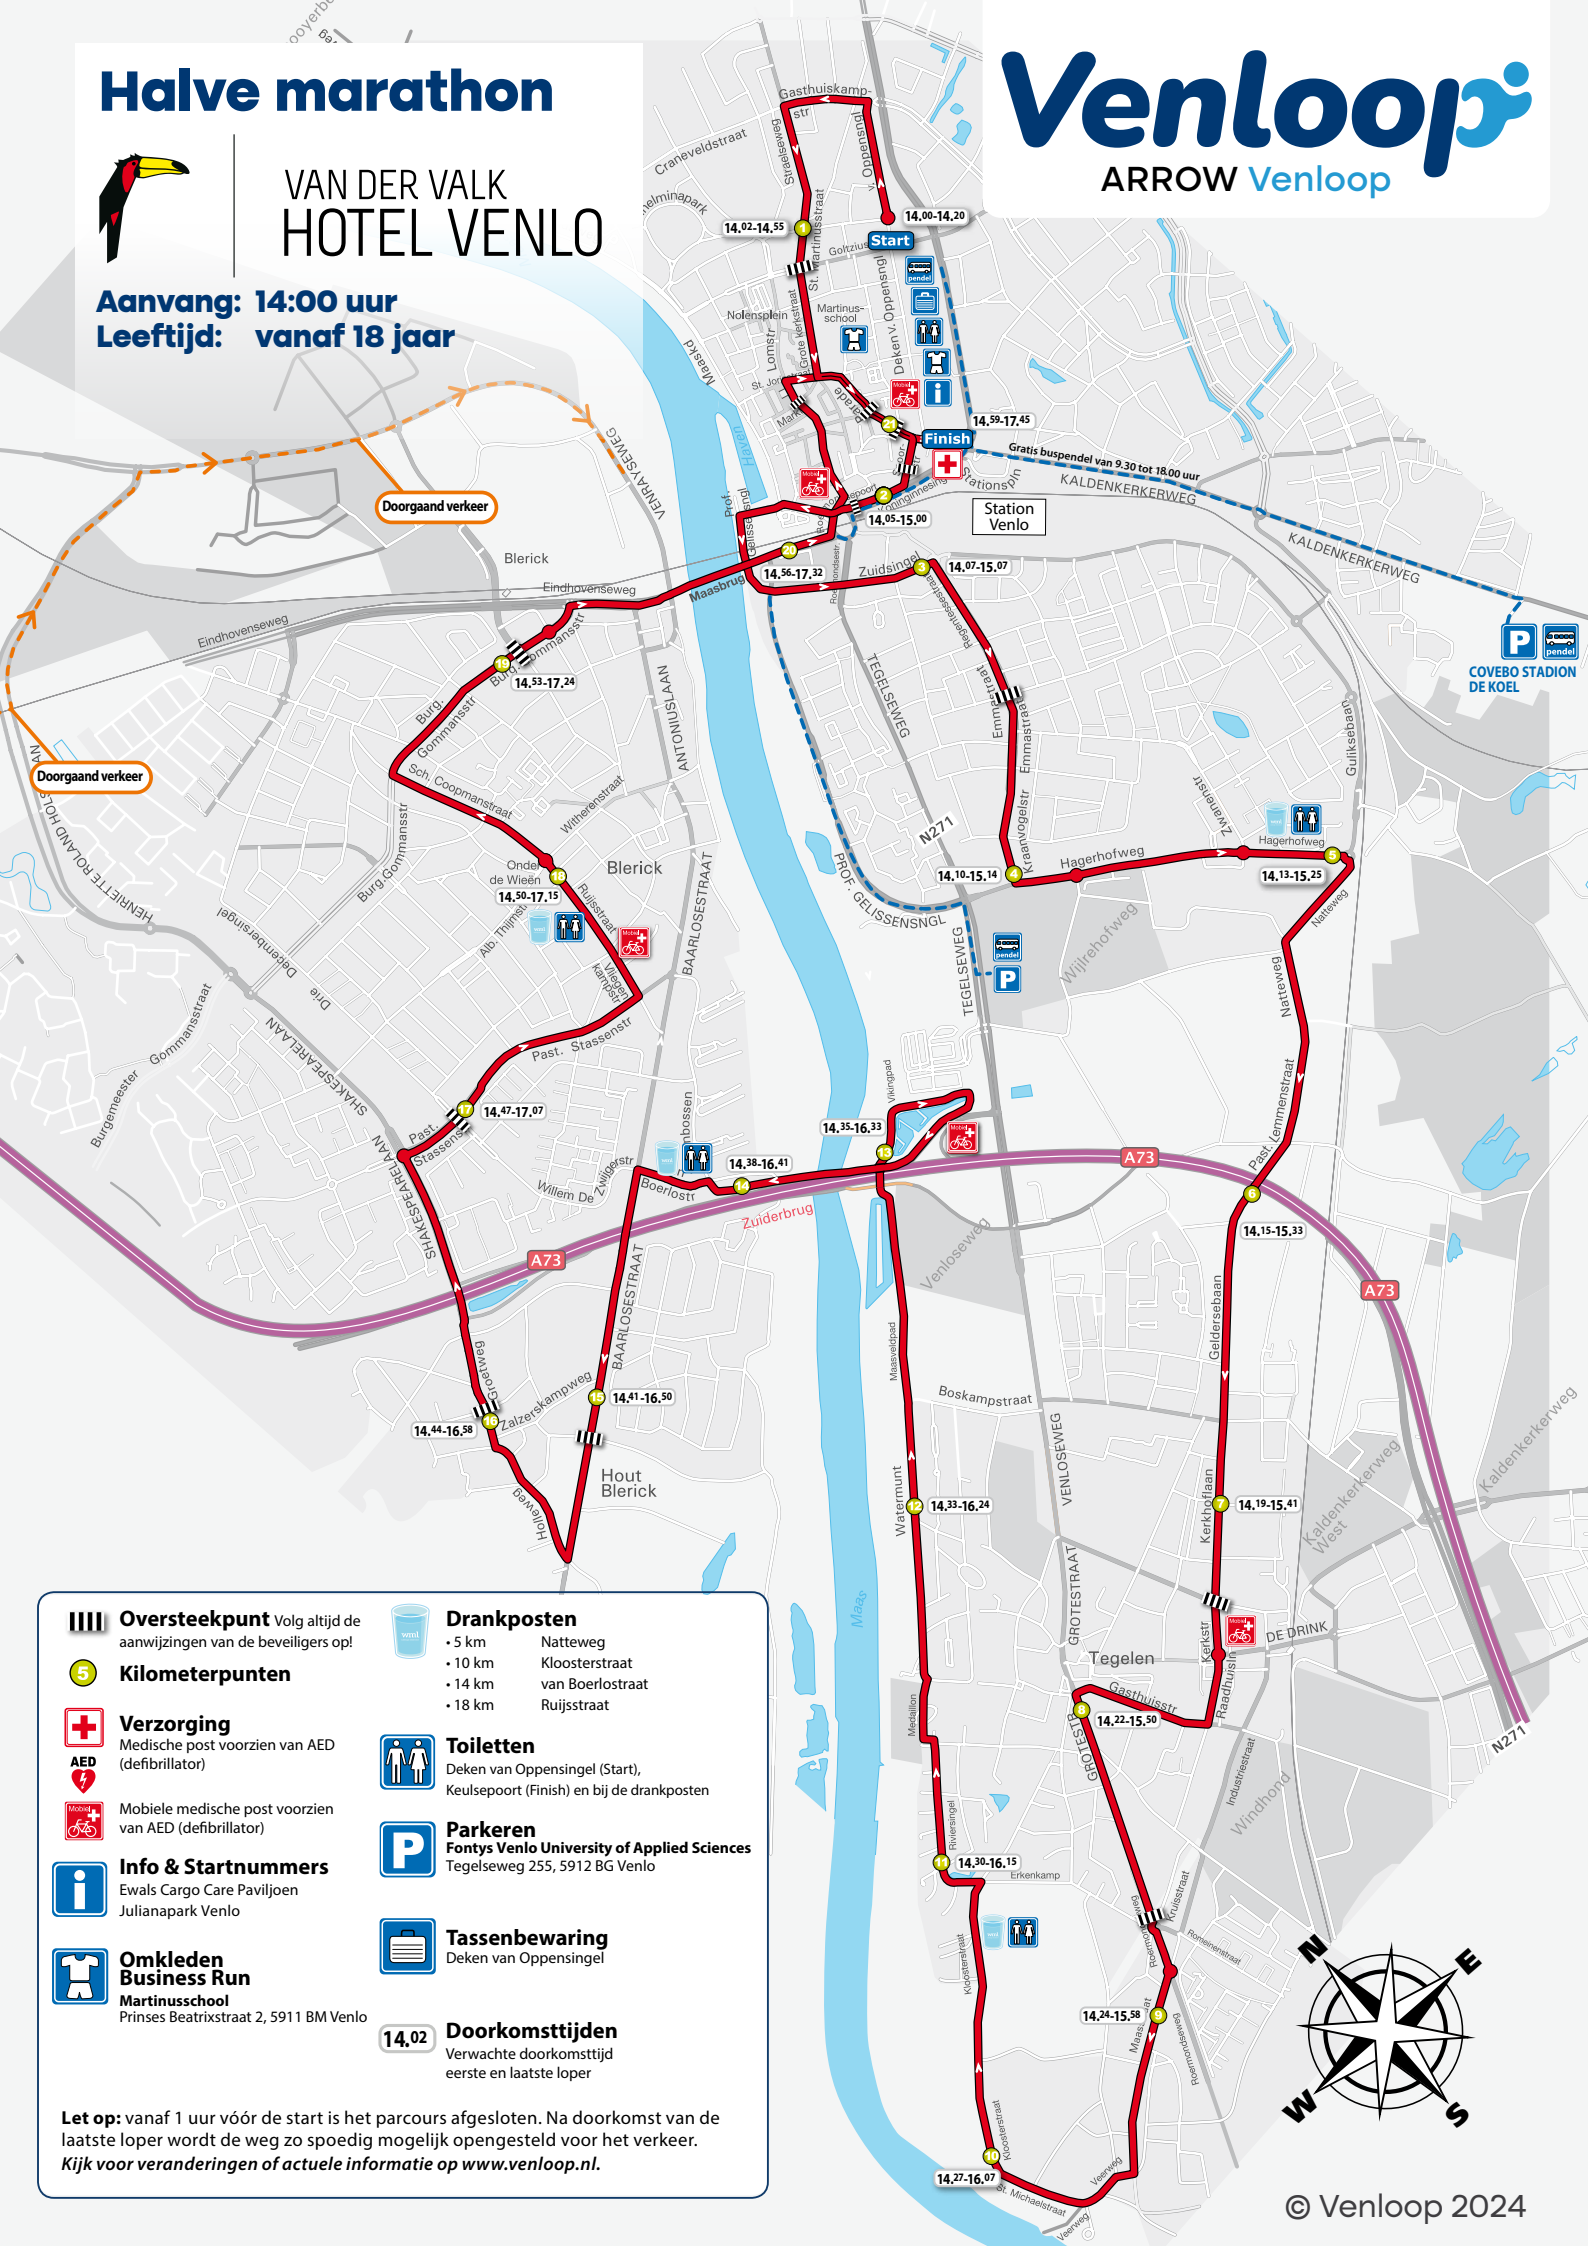

Halve marathon

VAN DER VALK HOTEL VENLO

Aanvang: 14:00 uur
Leeftijd: vanaf 18 jaar

Venloop

ARROW Venloop

Doorgaand verkeer

Doorgaand verkeer

COVEBO STADION DE KOEL

- Oversteekpunt** Volg altijd de aanwijzingen van de beveiligers op!
- Kilometerpunten**
- Verzorging**
Medische post voorzien van AED (defibrillator)
- AED (defibrillator)
- Mobile medische post voorzien van AED (defibrillator)
- Info & Startnummers**
Ewals Cargo Care Paviljoen Julianapark Venlo
- Omkleeden Business Run**
Martinusschool Prinses Beatrixstraat 2, 5911 BM Venlo
- Drankposten**
 - 5 km Natteweg
 - 10 km Kloosterstraat
 - 14 km van Boerlostraat
 - 18 km Ruijsstraat
- Toiletten**
Deken van Oppensingel (Start), Keulsepoort (Finish) en bij de drankposten
- Parkeren**
Fontys Venlo University of Applied Sciences Tegelseweg 255, 5912 BG Venlo
- Tassenbewaring**
Deken van Oppensingel
- 14.02 Doorkomsttijden**
Verwachte doorkomsttijd eerste en laatste loper

Let op: vanaf 1 uur vóór de start is het parcours afgesloten. Na doorkomst van de laatste loper wordt de weg zo spoedig mogelijk opengesteld voor het verkeer.
Kijk voor veranderingen of actuele informatie op www.venloop.nl.