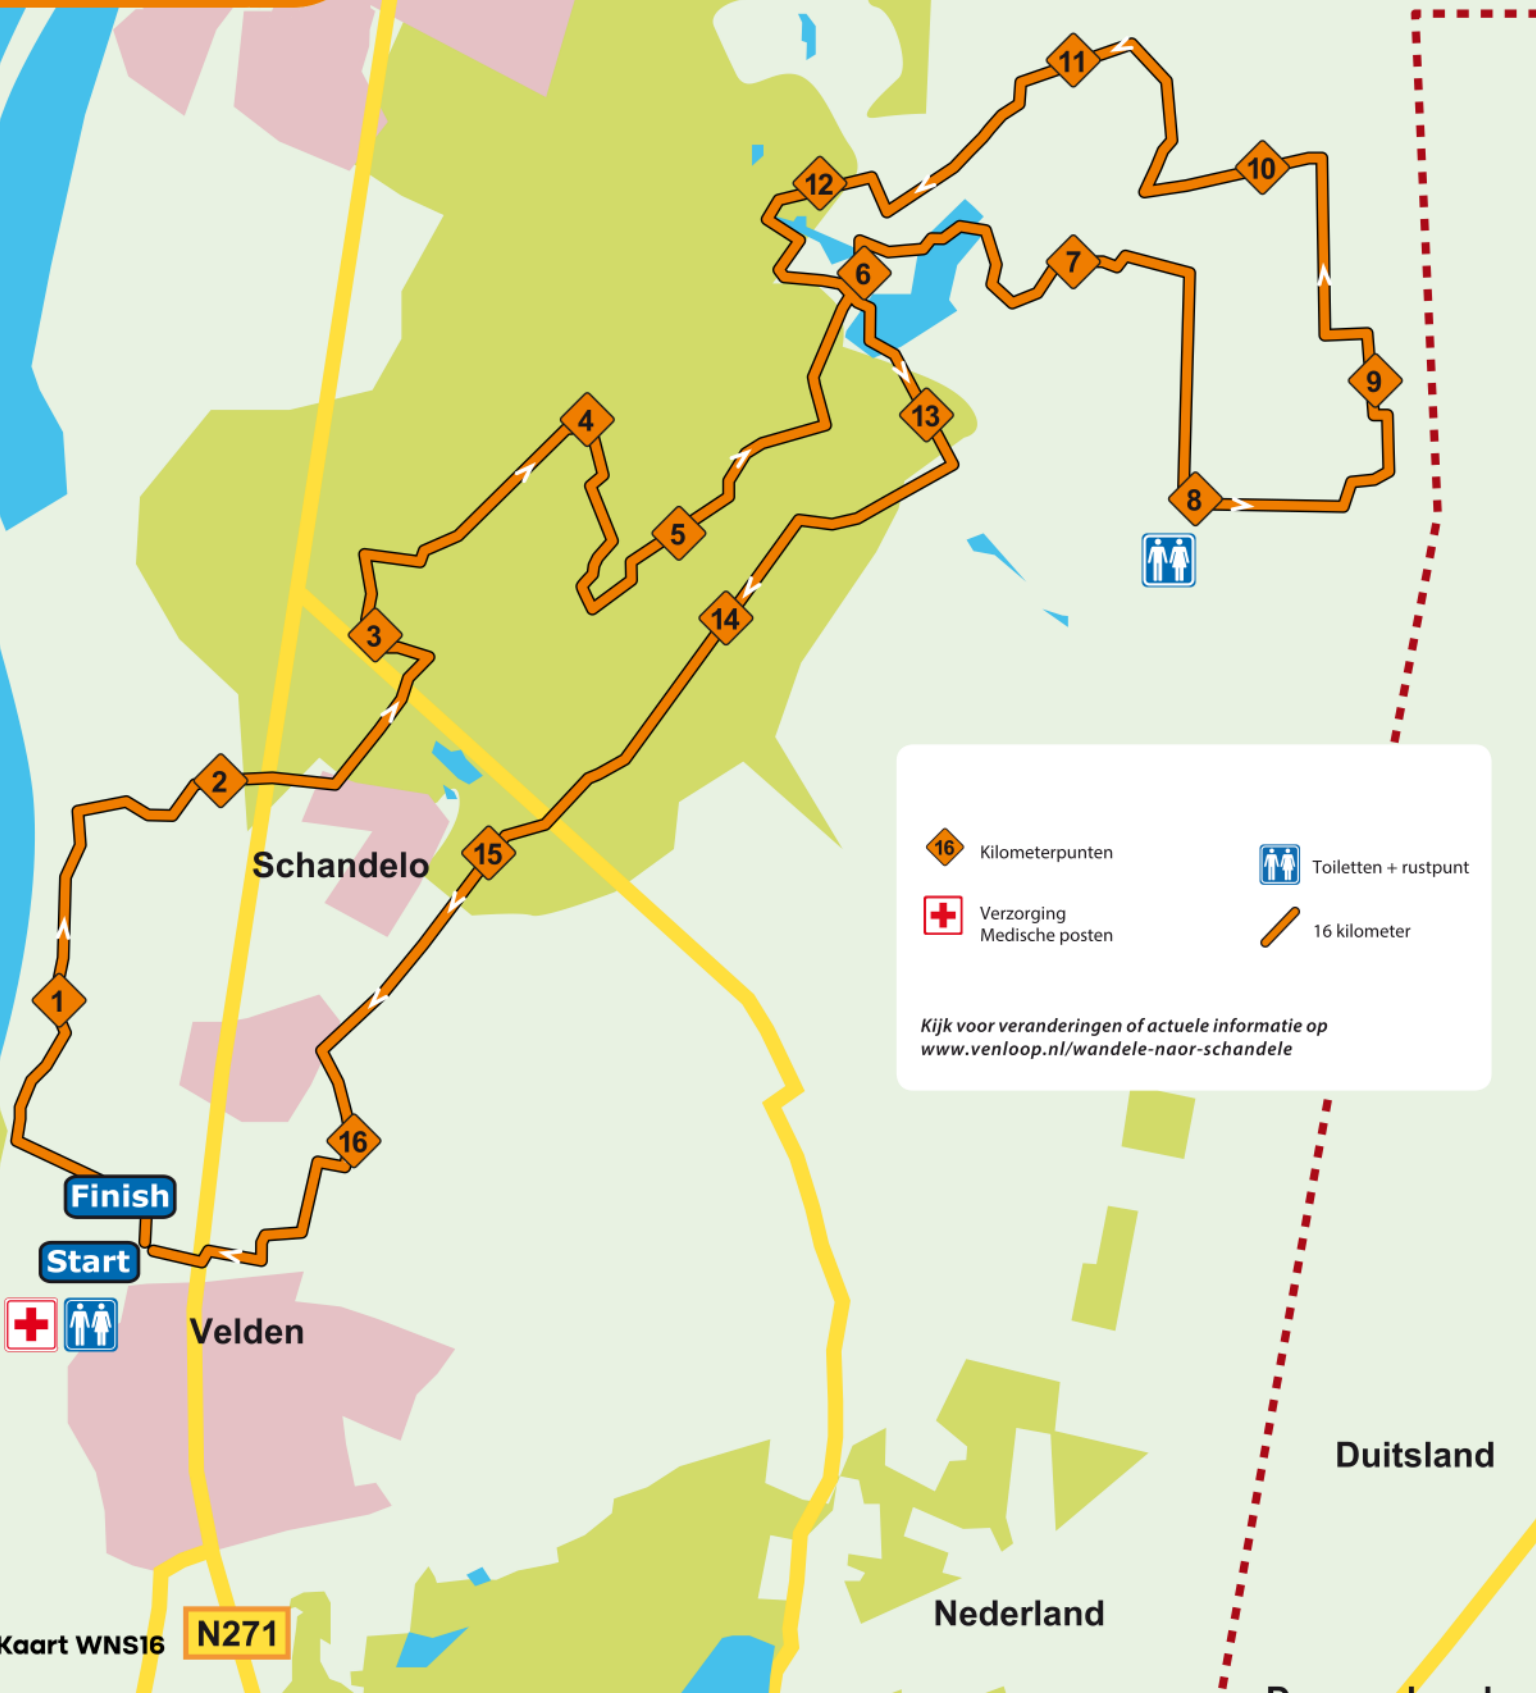

Venloop

Wandele naar
Schandele

Start: 08.00-11.00 uur

Uiterlijke finishtijd: 17.00 uur

16KM

 Kilometerpunten

 Toiletten + rustpunt

 Verzorging
Medische posten

 16 kilometer

Kijk voor veranderingen of actuele informatie op
www.venloop.nl/wandele-naor-schandele

Velden

Finish

Start

Schandelo

Duitsland

Nederland

Kaart WNS16

N271