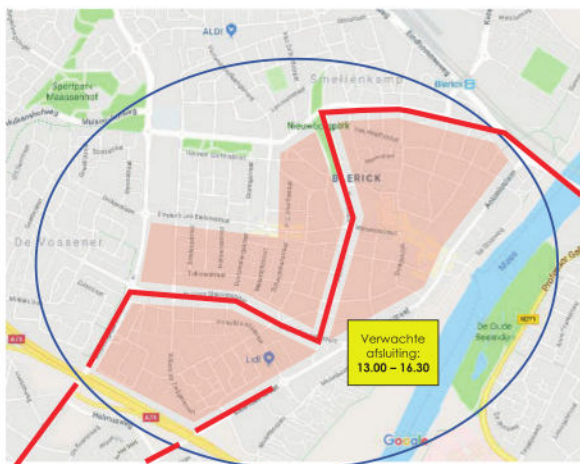

Blerick

Venloop

ARROW Venloop

Meer informatie: www.venloop.nl